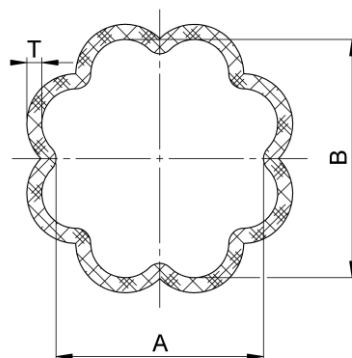

**Abdeckschlauch Welle, 315°C, Silikon, wiederverwendbar
chemikalien- und säurebeständig**

ABSHW

Artikelnummer	A mm	B mm	T mm	Verpackung Meter/Rolle	Farbe
ABSHW-555-0	2.80	5.30	1.52	30	rot
ABSHW-555-0-1	4.80	7.30	1.52	30	gelb
ABSHW-555-1	5.10	6.40	1.52	30	weiss
ABSHW-555-1-1	6.50	9.50	1.52	30	transparent
ABSHW-555-2	7.60	9.50	1.52	30	rotbraun
ABSHW-555-2-1	8.50	11.50	1.52	30	blau
ABSHW-555-3	10.20	12.70	1.52	30	gelb
ABSHW-555-3-1	10.70	14.00	1.52	30	grün
ABSHW-555-3-2	12.50	18.00	1.52	30	rot
ABSHW-555-4	12.70	15.90	1.52	30	violett
ABSHW-555-5	15.90	19.10	1.52	15	rotbraun
ABSHW-555-6	18.40	22.20	1.52	15	blau
ABSHW-555-7	21.60	25.40	1.52	15	weiss
ABSHW-555-8	25.40	31.80	1.52	7.5	transparent
ABSHW-555-9	31.80	38.10	1.52	7.5	violett
ABSHW-556-1	38.10	44.50	1.52	7.5	rotbraun
ABSHW-556-2	44.50	50.80	1.52	7.5	orange