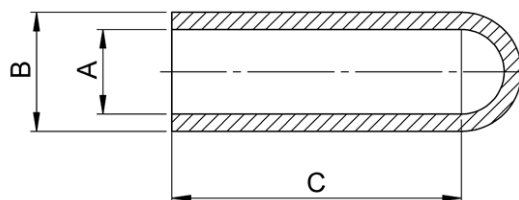

Abdeckkappen, Kopfende rund, 315°C, Silikon, wiederverwendbar
chemikalien- und säurebeständig

HR50

Artikelnummer	Grösse	A mm	B mm	C mm	Farbe	Verpackung
HR506100-G		31.75	34.80	38.10	transparent	100
HR506200-G	M36	34.29	37.34	44.45	weiss	100
HR506235-G		35.05	38.10	25.40	blau	50
HR506240-G		35.05	38.10	38.10	schwarz	50
HR506300-G		38.10	41.15	25.40	pink	50
HR506320-G		38.10	41.15	38.10	violett	50
HR506400-G		38.10	41.15	44.45	grün	50
HR506450-G		41.28	44.32	50.80	transparent	50
HR506490-G		44.45	47.50	38.10	weiss	50
HR506500-G		44.45	47.50	50.80	gelb	50
HR506600-G		47.63	50.67	50.80	grau	50
HR506700-G		50.80	53.85	50.80	blau	25
HR506800-G		53.47	56.52	50.80	transparent	25

Vorteil: auch als Stopfen einsetzbar, Mass B beachten