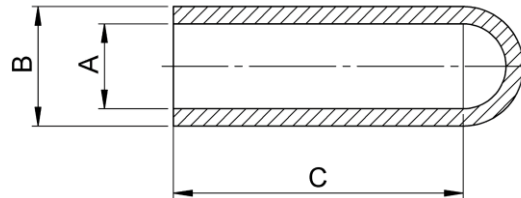

Abdeckkappen, Kopfende rund, 315°C, Silikon, wiederverwendbar
chemikalien- und säurebeständig

HR50

Artikelnummer	Grösse	A mm	B mm	C mm	Farbe	Verpackung
HR500180-G		0.51	3.56	12.70	blau	1000
HR500200-G		0.89	3.43	12.70	transparent	1000
HR500220-G		1.02	3.30	19.05	gelb	1000
HR500290-G		1.57	3.81	19.05	rot	1000
HR500300-G		1.57	4.62	25.40	blau	1000
HR500400-G	M2	1.78	4.08	25.40	grün	1000
HR500450-G		2.03	5.08	19.05	schwarz	1000
HR500590-G		2.36	4.95	12.70	grün	1000
HR500600-G		2.36	4.95	19.05	pink	1000
HR500610-G		2.36	4.95	25.40	weiss	1000
HR500650-G	M3	2.54	5.13	12.70	blau	1000
HR500700-G	M3	2.54	5.13	25.40	grün	1000
HR500750-G	M3	2.54	5.59	38.10	rot	1000
HR500800-G		2.77	5.82	12.70	gelb	1000
HR500900-G		2.77	5.36	19.05	grau	1000
HR500950-G		2.77	5.36	25.40	weiss	1000
HR500975-G		3.05	5.59	6.35	pink	1000
HR501000-G		3.18	5.77	12.70	blau	1000
HR501100-G		3.18	5.77	25.40	schwarz	1000
HR501110-G		3.18	6.22	38.10	transparent	1000
HR501150-G		3.43	6.48	15.88	gelb	1000
HR501160-G		3.48	6.53	12.70	grün	1000
HR501170-G		3.48	6.53	25.40	blau	1000
HR501200-G		3.56	6.60	12.70	transparent	1000
HR501300-G		3.56	6.60	25.40	weiss	1000
HR501310-G		3.56	6.60	38.10	gelb	1000
HR501350-G	M4	3.76	6.81	12.70	blau	1000
HR501375-G	M4	3.76	6.81	19.05	grau	1000
HR501400-G	M4	3.76	6.81	25.40	pink	1000
HR501425-G	M4	3.76	6.81	38.10	transparent	1000
HR501500-G		3.96	7.01	12.70	grün	1000
HR501600-G		3.96	7.01	25.40	gelb	1000
HR501650-G		3.96	7.01	31.75	transparent	1000
HR501660-G		3.96	7.01	38.10	pink	1000
HR501670-G		4.19	7.24	25.40	schwarz	1000
HR501680-G		4.19	7.24	38.10	grün	1000
HR501700-G		4.37	7.42	12.70	grau	1000
HR501800-G		4.37	7.42	25.40	blau	1000
HR501900-G		4.37	7.42	38.10	transparent	1000
HR502000-G	M5	4.57	7.62	25.40	schwarz	1000
HR502100-G		4.75	7.80	12.70	weiss	1000
HR502130-G		4.75	7.80	15.49	pink	1000
HR502150-G		4.75	7.80	19.05	blau	1000
HR502200-G		4.75	7.80	25.40	transparent	1000