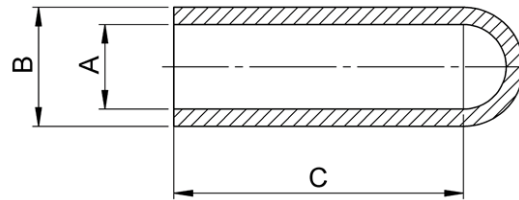

Abdeckkappen, Kopfende rund, 315°C, Silikon, wiederverwendbar
chemikalien- und säurebeständig

HR50

Artikelnummer	Grösse	A mm	B mm	C mm	Farbe	Verpackung
HR503730-G		11.58	14.63	50.01	blau	500
HR503800-G		11.89	14.94	25.40	weiss	500
HR503820-G		11.89	14.94	38.10	braun	500
HR503840-G		12.07	15.11	101.60	transparent	500
HR503900-G		12.19	15.24	38.10	pink	500
HR504000-G		12.70	15.75	38.10	grün	500
HR504030-G		12.70	15.75	101.60	schwarz	500
HR504080-G	M14	13.59	16.64	19.05	violett	500
HR504090-G	M14	13.59	16.64	25.40	blau	500
HR504100-G	M14	13.59	16.64	38.10	gelb	500
HR504200-G	M14	13.59	16.64	76.20	grau	250
HR504270-G		14.27	17.32	20.32	blau	250
HR504280-G		14.27	17.32	27.94	pink	250
HR504300-G		14.27	17.32	38.10	blau	250
HR504400-G	M16	15.24	18.29	38.10	schwarz	250
HR504490-G		15.88	18.92	31.75	gelb	250
HR504500-G		15.88	18.92	38.10	transparent	250
HR504600-G		15.88	18.92	63.50	weiss	250
HR504660-G	M18	17.45	20.50	15.88	schwarz	250
HR504670-G	M18	17.45	20.50	25.40	violett	100
HR504680-G	M18	17.45	20.50	31.75	grau	100
HR504700-G	M18	17.45	20.50	38.10	pink	100
HR504710-G	M18	17.45	20.50	63.50	transparent	100
HR504800-G	M19	18.54	21.59	38.10	grün	100
HR504900-G		19.05	22.10	38.10	gelb	100
HR504920-G		19.05	22.10	50.80	rot	100
HR505000-G		19.05	22.10	88.90	grau	100
HR505100-G	M20	19.81	22.86	38.10	blau	100
HR505190-G		20.62	23.67	25.40	weiss	100
HR505200-G		20.62	23.67	38.10	schwarz	100
HR505250-G		21.46	24.51	72.24	braun	100
HR505290-G	M24	22.23	25.27	25.40	violett	100
HR505300-G	M24	22.23	25.27	38.10	transparent	100
HR505400-G		23.80	26.85	38.10	weiss	100
HR505500-G	M26	24.64	27.69	38.10	pink	100
HR505510-G	M26	24.64	27.69	101.60	blau	100
HR505600-G		25.40	28.45	38.10	grün	100
HR505700-G		25.40	28.45	50.80	gelb	100
HR505790-G		26.97	30.02	38.10	rot	100
HR505800-G		26.97	30.02	50.80	grau	100
HR505830-G		26.97	30.02	86.72	transparent	100
HR505900-G	M30	28.58	31.62	38.10	blau	100
HR506000-G		30.15	33.20	38.10	schwarz	100
HR506085-G		31.75	34.80	28.58	gelb	100