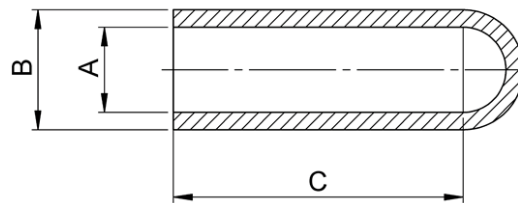

Abdeckkappen, Kopfende rund, 315°C, Silikon, wiederverwendbar
chemikalien- und säurebeständig

HR50

Artikelnummer	Grösse	A mm	B mm	C mm	Farbe	Verpackung
HR502205-G		4.75	7.80	38.10	grün	1000
HR502210-G		5.00	8.05	12.70	pink	1000
HR502230-G		5.00	8.05	25.40	rot	1000
HR502250-G		5.54	8.59	25.40	gelb	1000
HR502280-G	M6	5.66	8.71	12.70	blau	1000
HR502285-G	M6	5.66	8.71	19.05	grau	1000
HR502290-G	M6	5.66	8.71	25.40	schwarz	1000
HR502300-G	M6	5.66	8.71	38.10	pink	1000
HR502390-G		5.94	8.99	12.70	weiss	1000
HR502400-G		5.94	8.99	25.40	grün	1000
HR502410-G		5.94	8.99	31.75	rot	1000
HR502500-G		5.94	8.99	38.10	gelb	1000
HR502580-G		6.35	9.40	12.70	transparent	1000
HR502600-G		6.35	9.40	25.40	grau	1000
HR502605-G		6.35	9.40	38.10	pink	1000
HR502610-G		6.60	9.65	12.70	grau	1000
HR502620-G		6.60	9.65	25.40	violett	1000
HR502690-G		7.14	10.19	12.70	gelb	1000
HR502700-G		7.14	10.19	25.40	blau	1000
HR502800-G	M8	7.49	10.54	12.70	schwarz	1000
HR502830-G	M8	7.49	10.54	19.05	gelb	1000
HR502850-G	M8	7.49	10.54	25.40	grün	1000
HR502900-G	M8	7.49	10.54	38.10	transparent	1000
HR503000-G		7.92	10.97	25.40	weiss	500
HR503100-G		7.92	10.97	38.10	pink	500
HR503130-G		8.64	11.68	12.70	gelb	500
HR503150-G		8.64	11.68	25.40	schwarz	500
HR503180-G		8.64	11.68	38.10	grau	500
HR503190-G		8.64	11.68	50.80	transparent	500
HR503200-G		9.02	12.07	38.10	grün	500
HR503240-G		9.30	12.34	38.10	rot	500
HR503270-G	M10	9.53	12.57	12.70	pink	500
HR503280-G	M10	9.53	12.57	19.05	blau	500
HR503300-G	M10	9.53	12.57	25.40	gelb	500
HR503400-G	M10	9.53	12.57	38.10	grau	500
HR503430-G	M10	9.53	12.57	50.01	transparent	500
HR503500-G		10.31	13.36	25.40	blau	500
HR503510-G		10.31	13.36	38.10	violett	500
HR503600-G		11.10	14.15	25.40	schwarz	500
HR503640-G		11.10	14.15	50.80	pink	500
HR503643-G	M12	11.58	14.63	12.70	rot	500
HR503645-G	M12	11.58	14.63	19.05	grau	500
HR503650-G	M12	11.58	14.63	25.40	pink	500
HR503700-G	M12	11.58	14.63	38.10	transparent	500